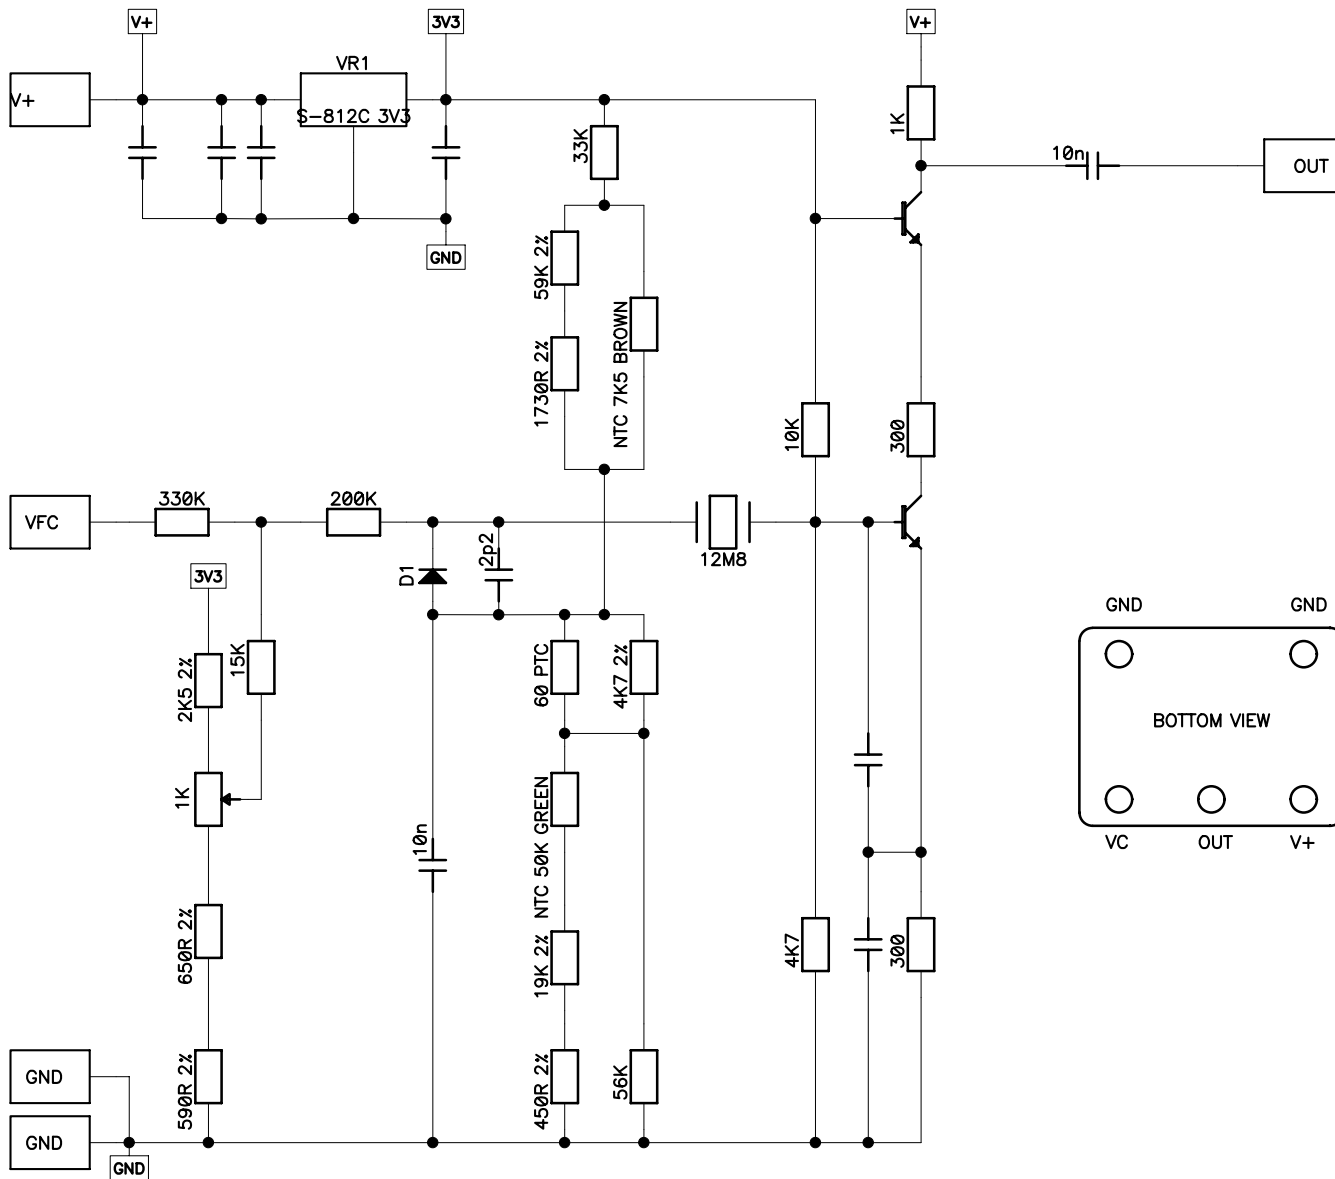

# VC-TCXO-38C5 12.8 MHZ KSS

9040

VC-TCXO-38C5

12.8 MHz

0FT002 4998

KSS JAPAN

J3504

12-8-3  
3

DEE

563